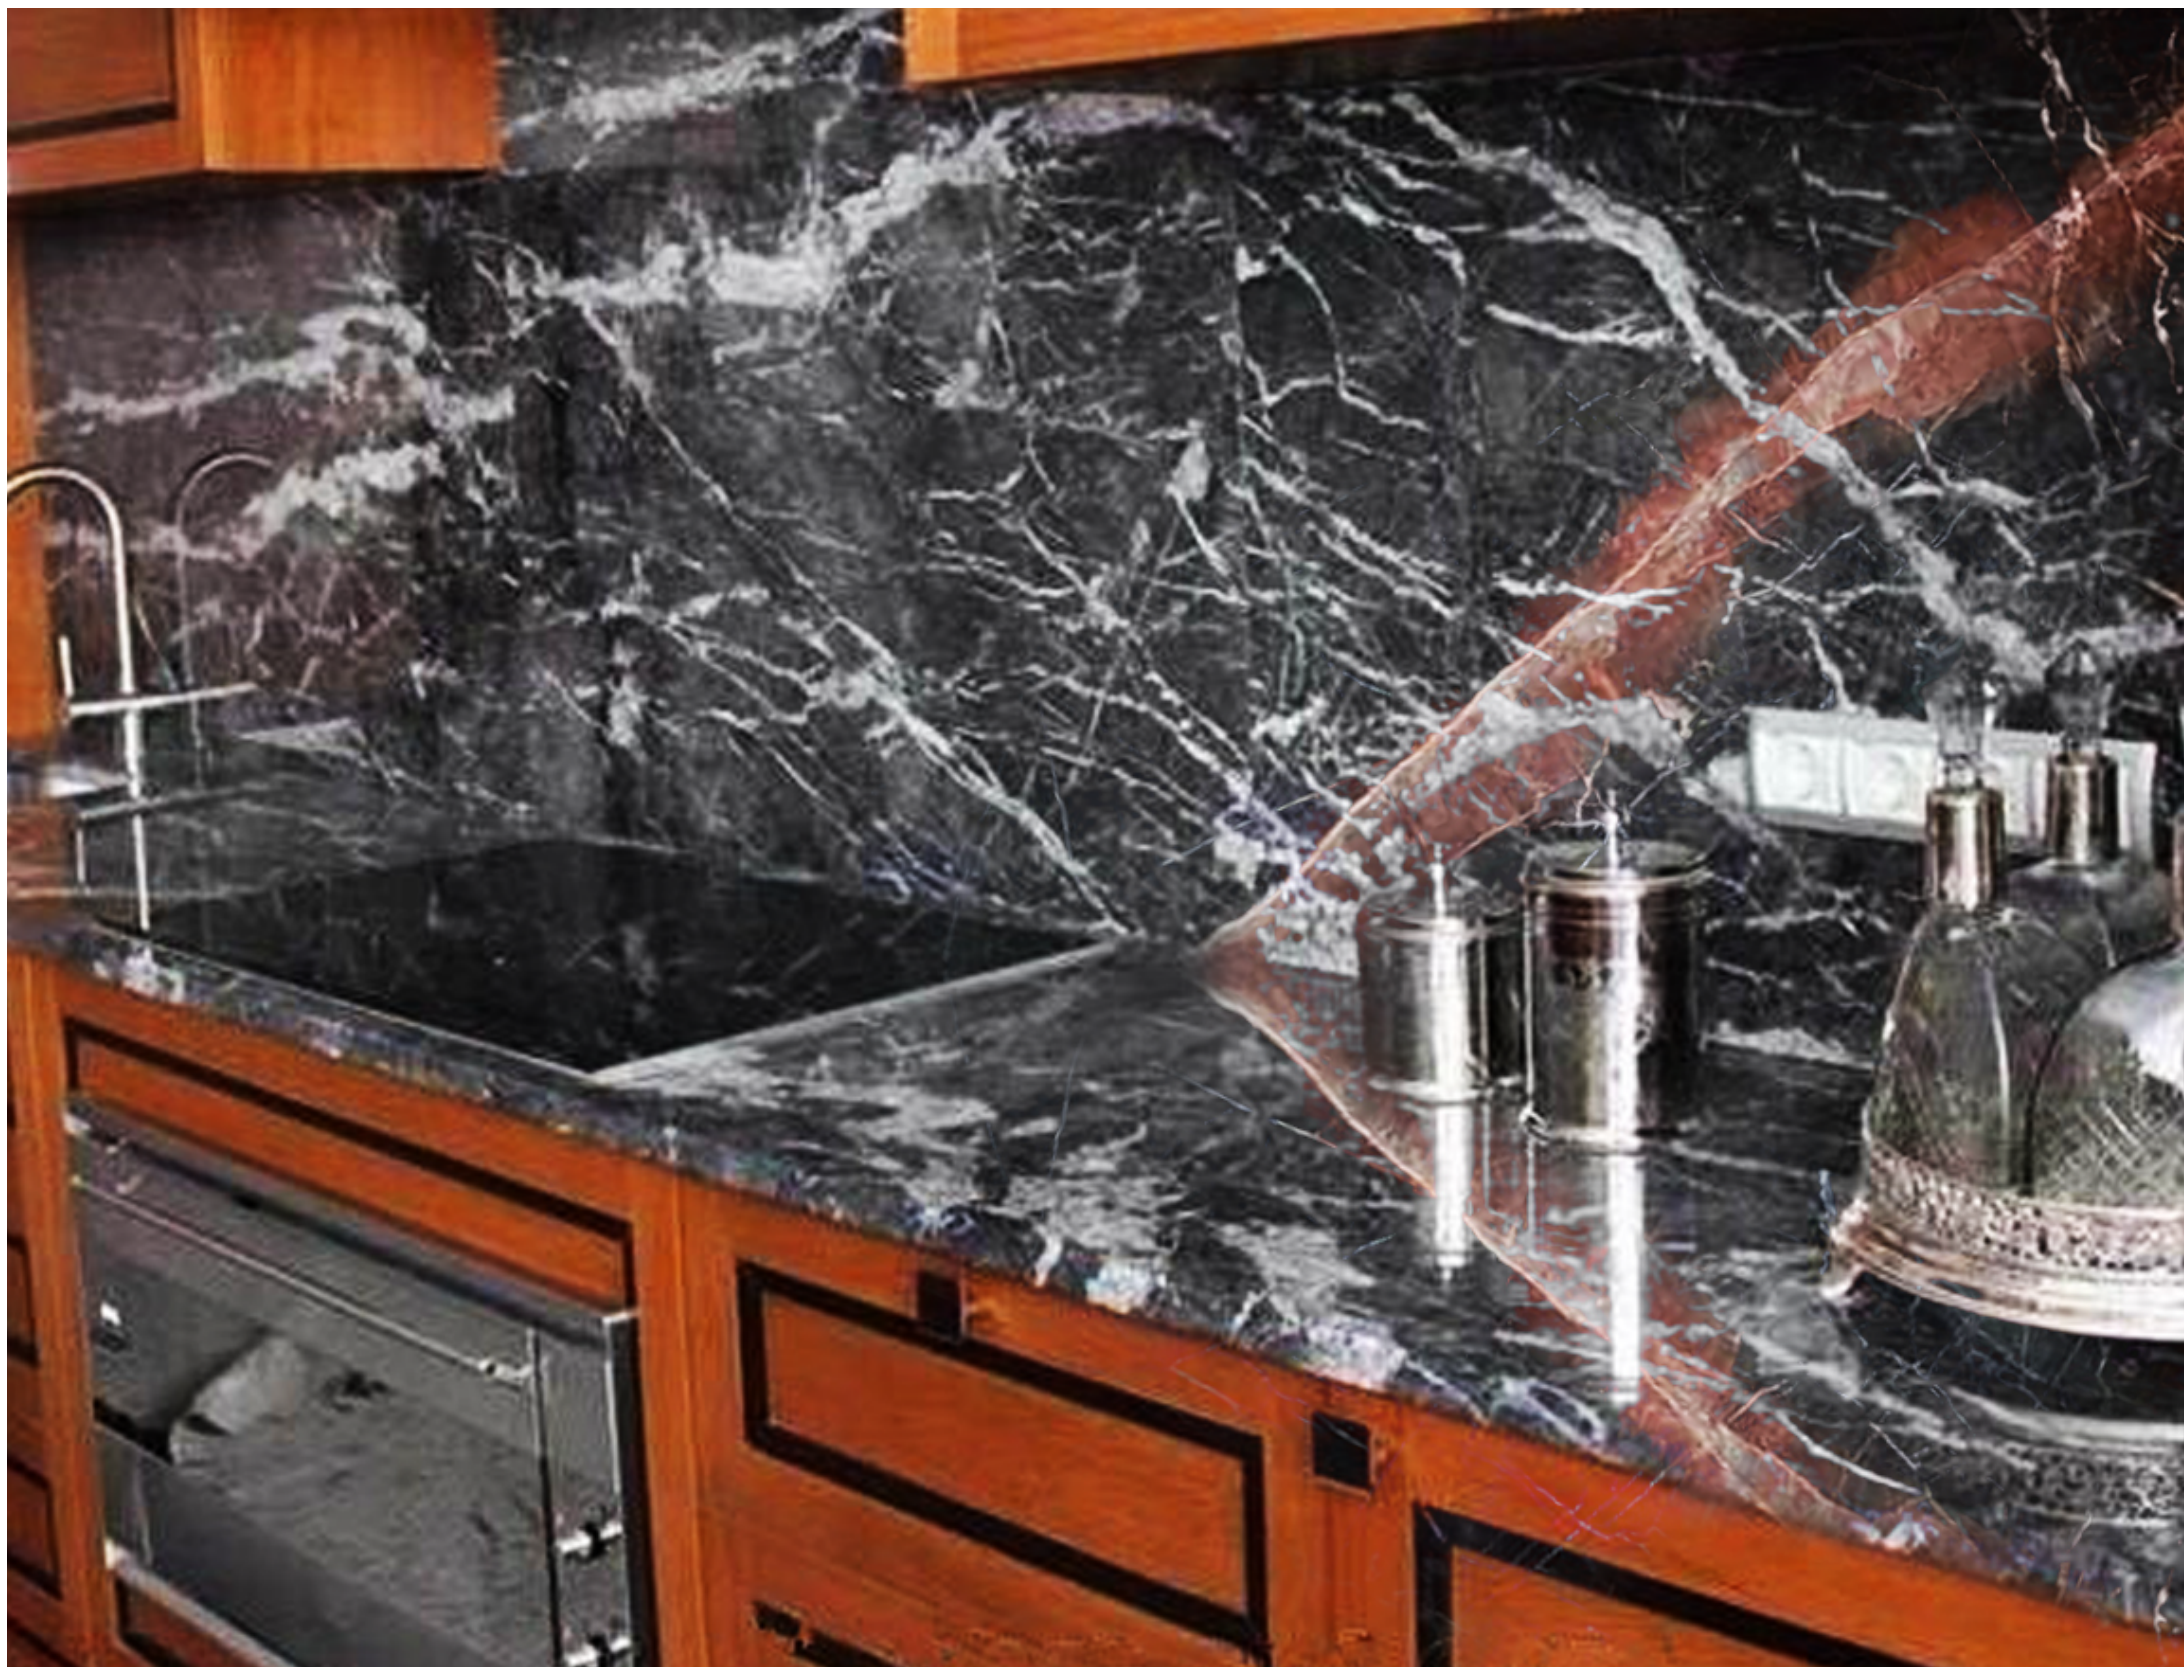

Mármore Nero Cárnico

*Imagens meramente ilustrativas. Produto natural com variações de cores e veios.