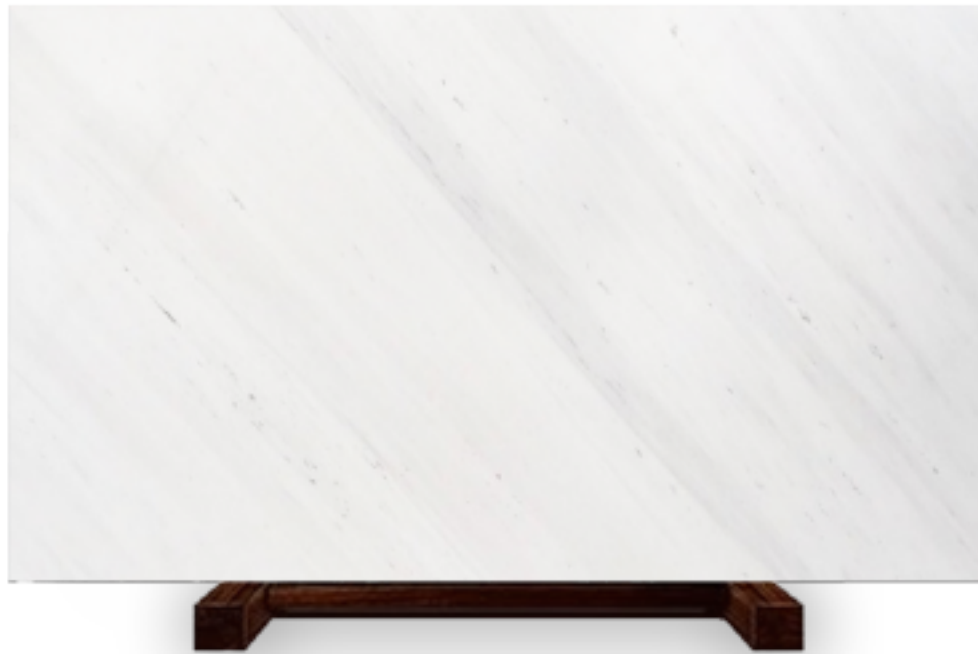

**A maior e melhor
diversidade de rochas
exóticas do Brasil**

Mármore
Branco Sivec

Mármore Branco Sivec

Nobreza e elegância

De origem grega, o mármore Branco Sivec é uma bela opção de revestimento natural claro e nobre, ideal para ambientes que pedem uma rocha de resistência e elegância.

Por ser branco, com padrões de veios em tons de cinza claro quase imperceptíveis, é um material que se adequa a espaços de

diferentes estilos, podendo ser aplicado em pisos, painéis, bancadas, escadas e mobiliários.

Mármore Branco Sivec

Mármore Branco Sivec

*Imagens meramente ilustrativas. Produto natural com variações de cores e veios.

Mármore Branco Sivec

*Imagens meramente ilustrativas. Produto natural com variações de cores e veios.