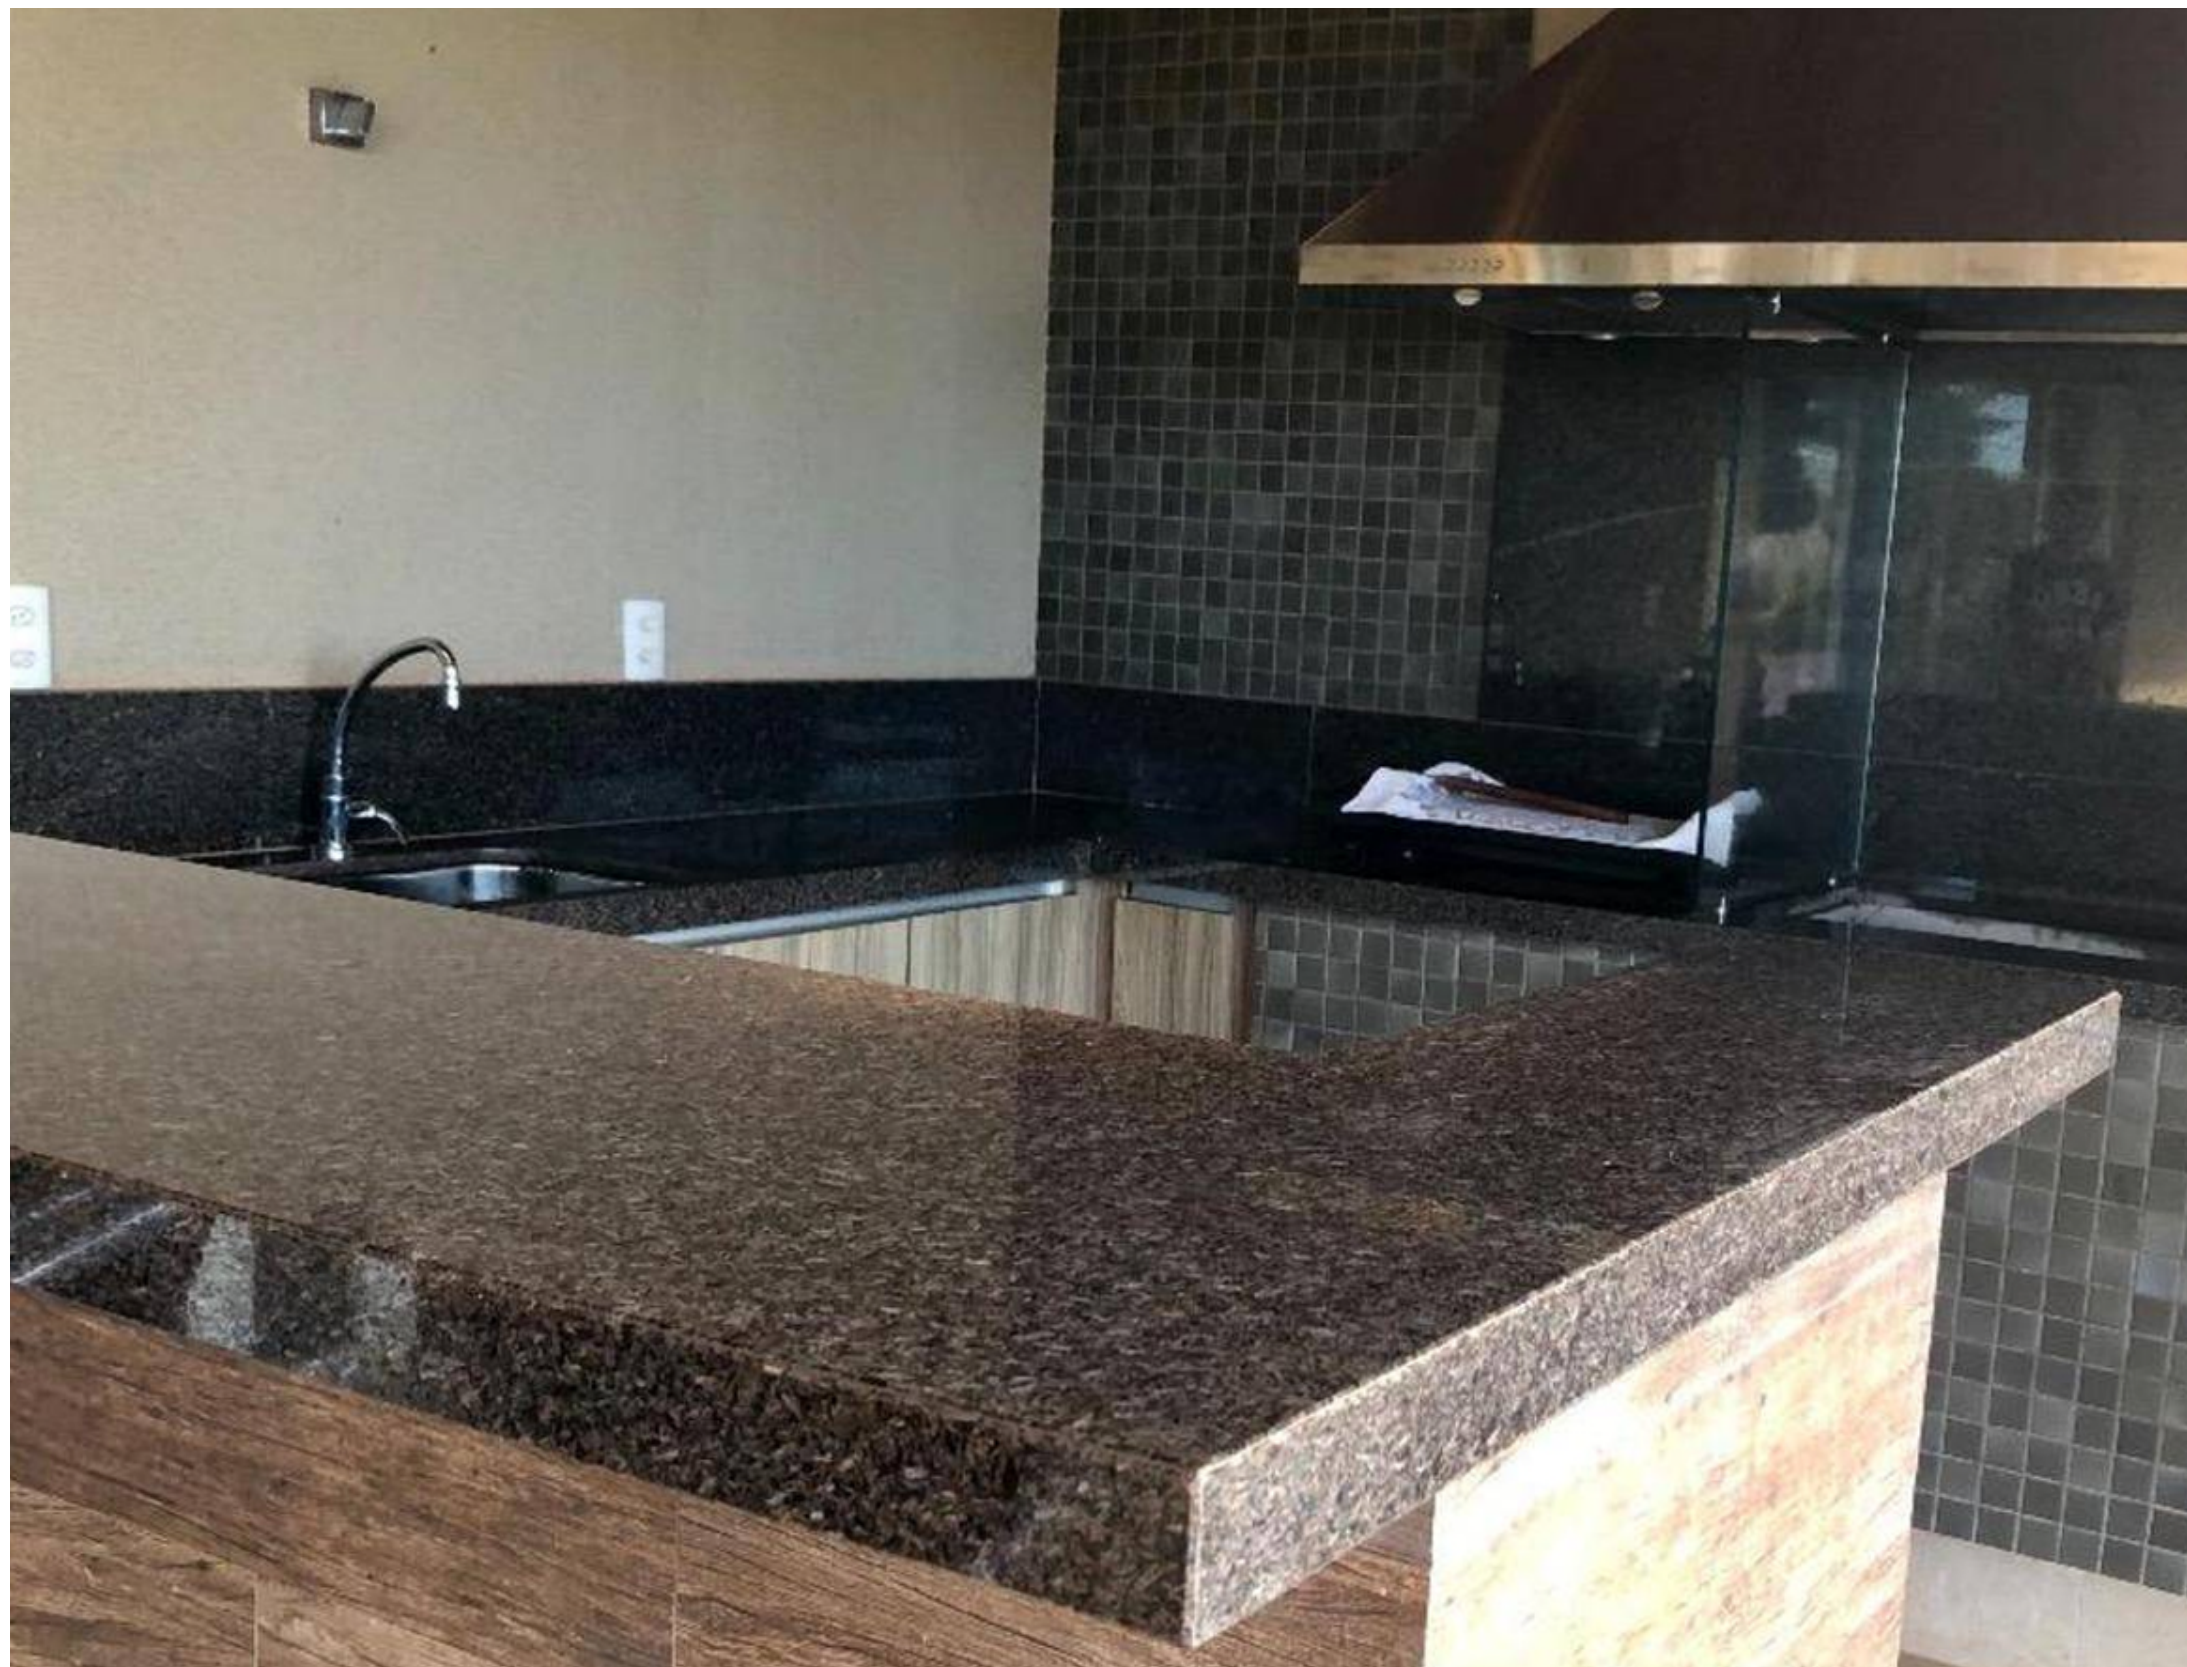

**A maior e melhor
diversidade de rochas
exóticas do Brasil**

Granito

Café Imperial

Granito Café Imperial

Resistência e beleza natural

O Café Imperial é um dos granitos mais tradicionais do mercado.

Sua superfície apresenta cores e formas que lembram grãos de café, daí o nome escolhido para esta rocha, que une resistência e beleza natural.

De fundo marrom intenso é um granito amplamente usado em bancadas e mesas de cozinhas, mas apresenta bom desempenho também em áreas externas.

Granito Café Imperial

Granito Café Imperial

*Imagens meramente ilustrativas. Produto natural com variações de cores e veios.

Granito Café Imperial

*Imagens meramente ilustrativas. Produto natural com variações de cores e veios.

Granito Café Imperial

*Imagens meramente ilustrativas. Produto natural com variações de cores e veios.