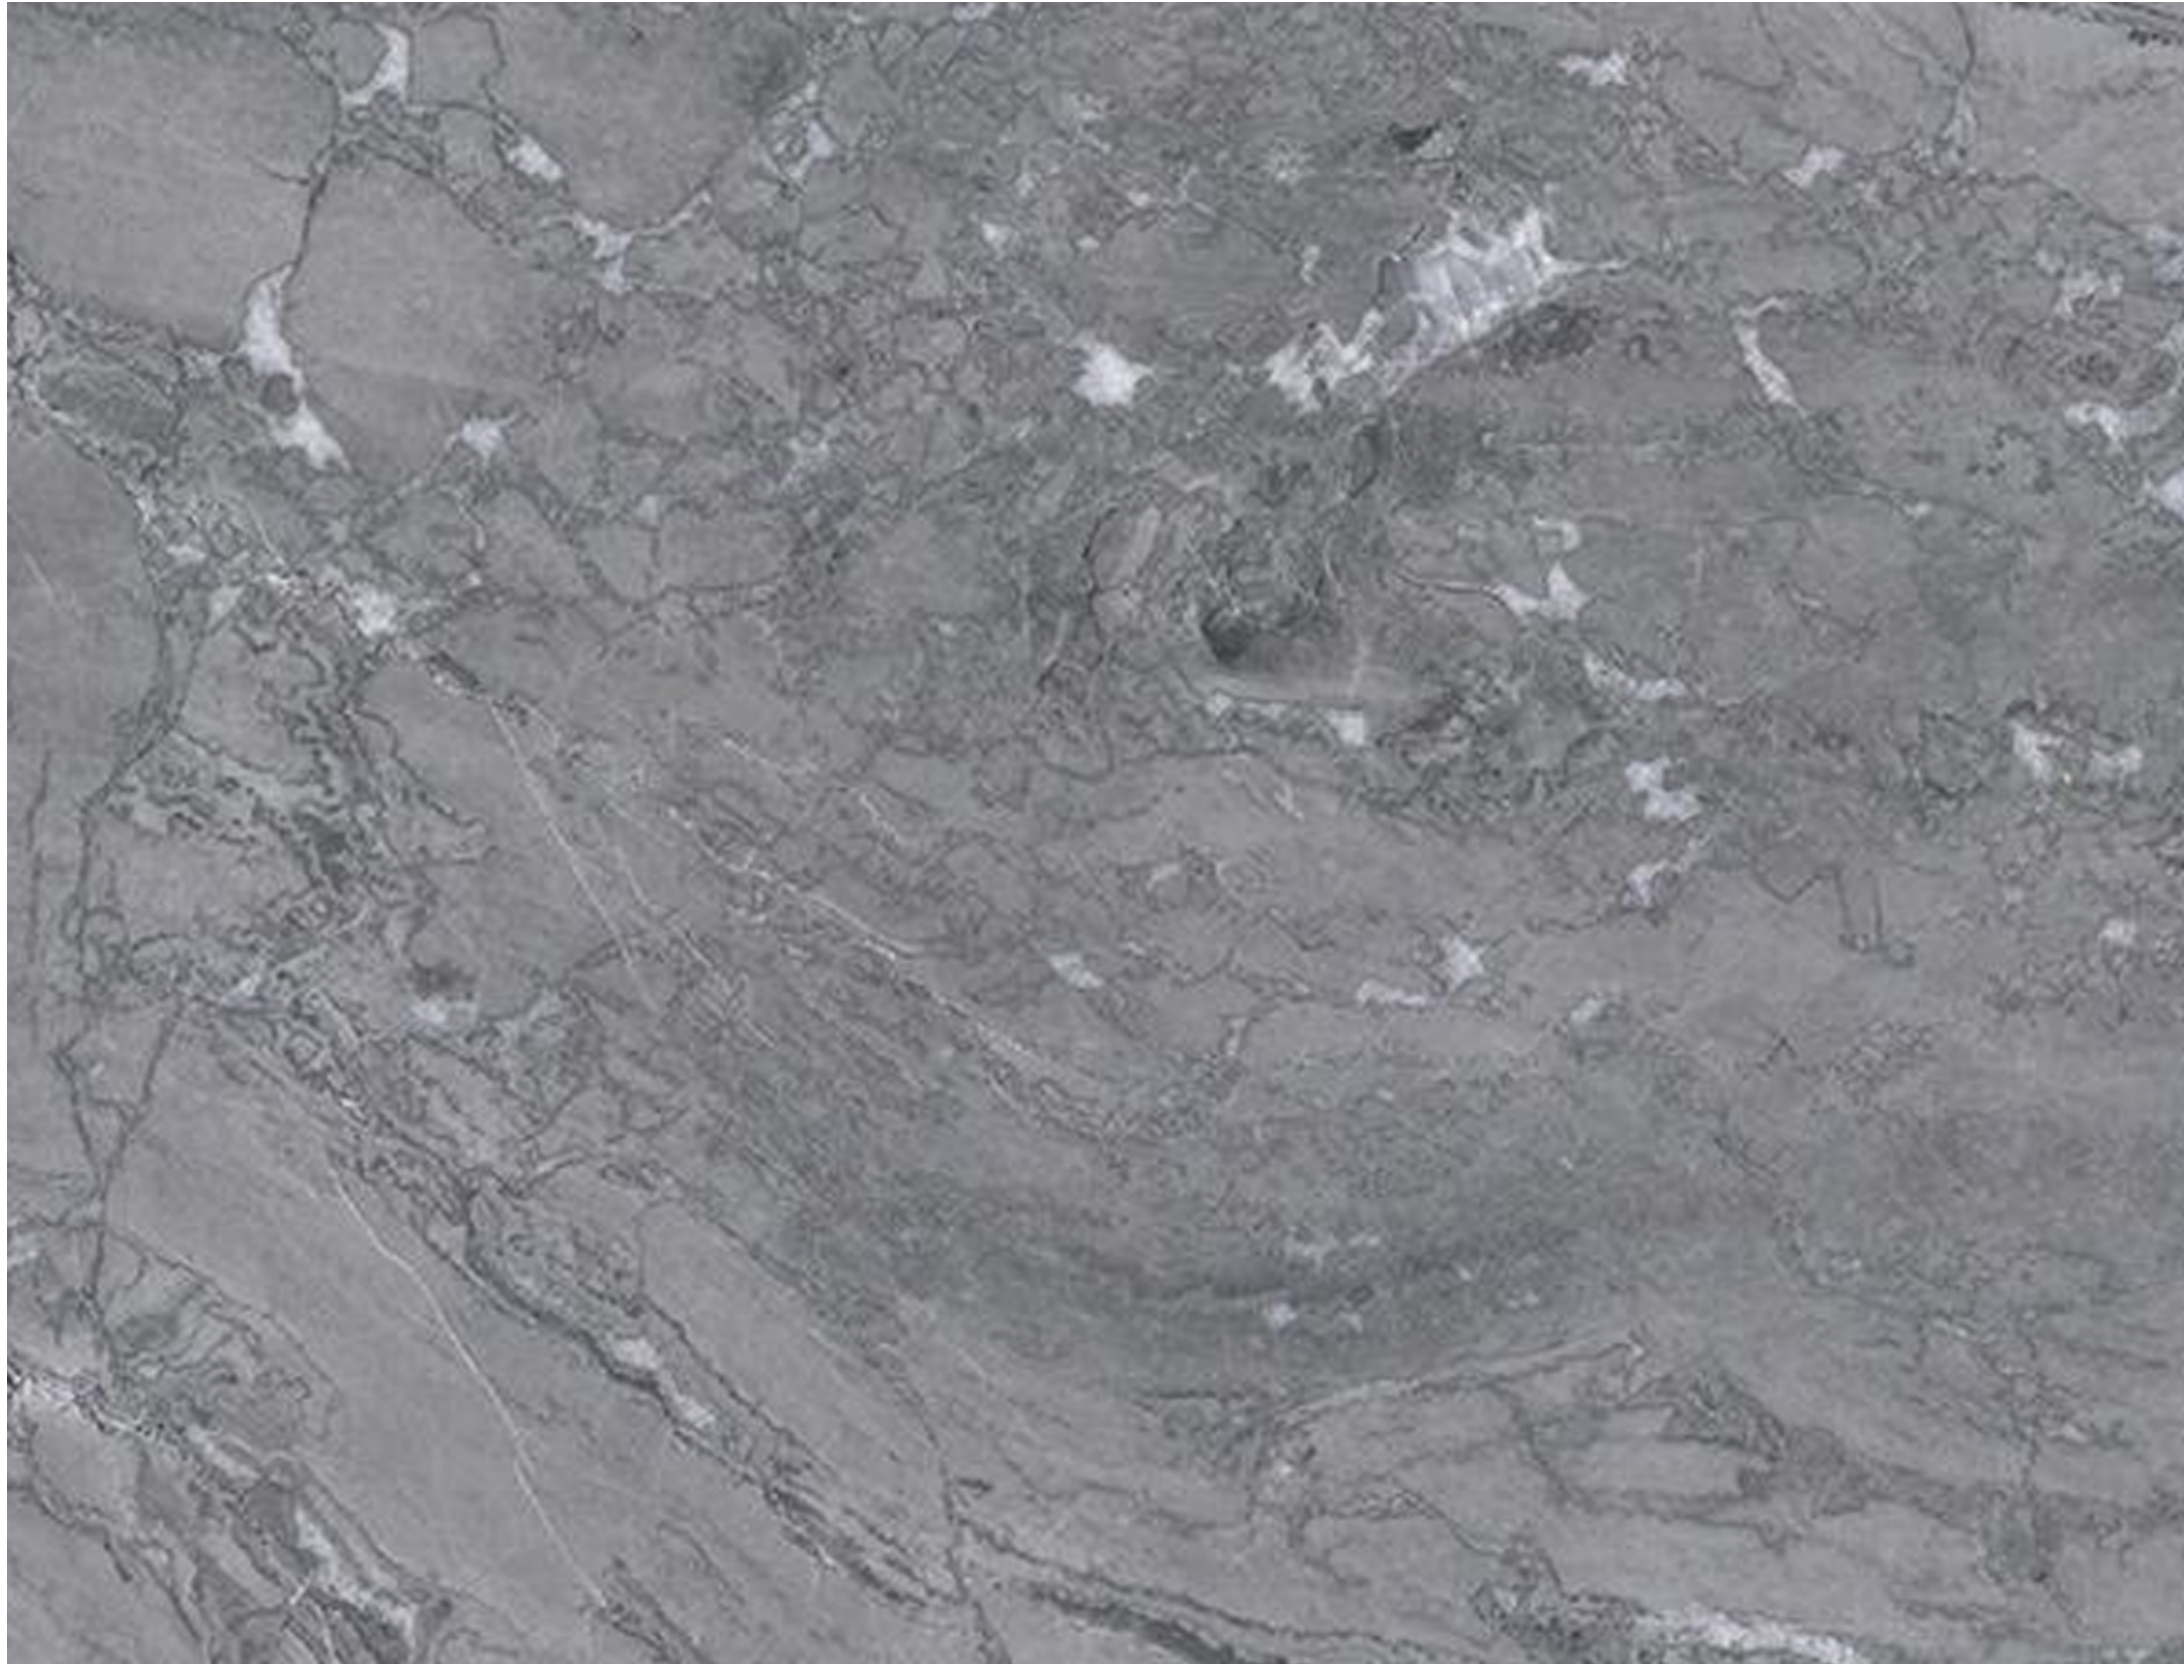

**A maior e melhor
diversidade de rochas
exóticas do Brasil**

Mármore

Dolomítico Donatello

Mármore Dolomítico Donatello

Suavidade e elegância

Com fundo marcado pela variação de nuances de cinza escuro e claro, o mármore Donatello é a escolha ideal para ambientes que pedem sofisticação na medida certa.

Ele tem como características uma granulometria bem fina e compacta, com veios brancos suaves e elegantes.

É um mármore dolomítico, ou seja, é um material mais duro e resistente que os outros mármore comuns, sendo possível aplicá-lo em pisos, bancadas, mobiliários e até em cozinhas.

Mármore Dolomítico Donatello

Mármore Dolomítico Donatello

*Imagens meramente ilustrativas. Produto natural com variações de cores e veios.

Mármore Dolomítico Donatello

*Imagens meramente ilustrativas. Produto natural com variações de cores e veios.