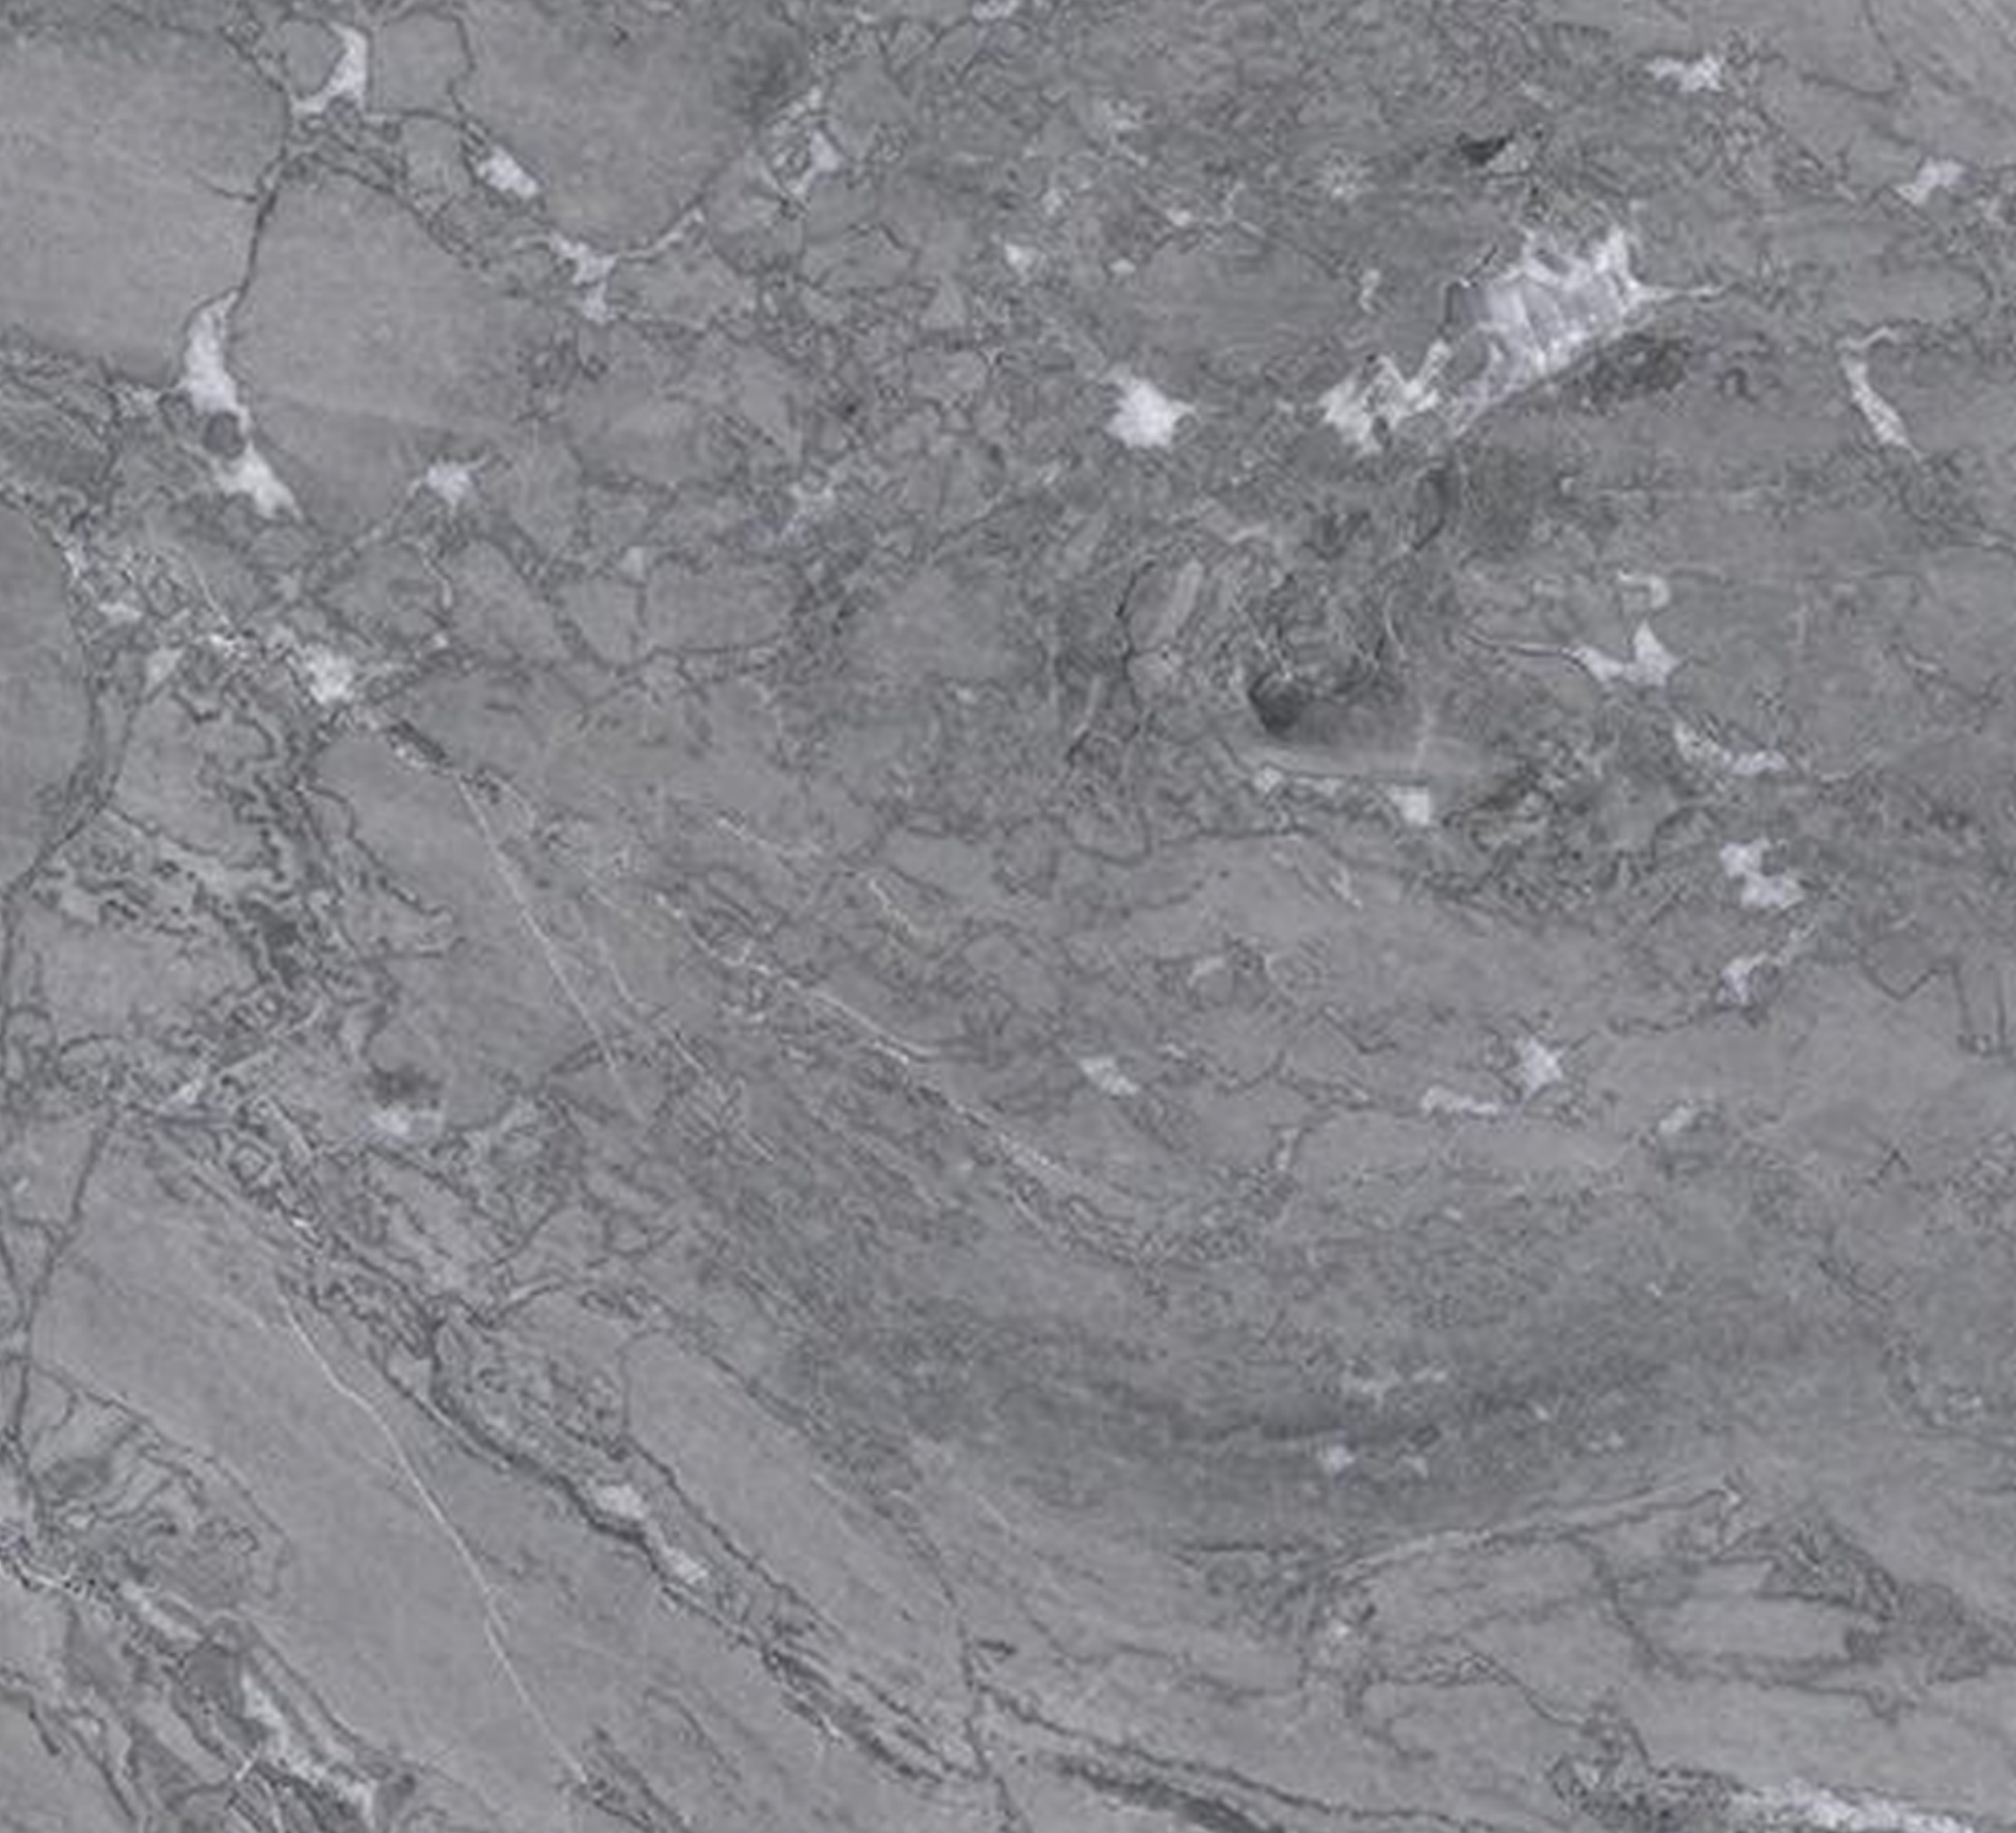

**A maior e melhor
diversidade de rochas
exóticas do Brasil**

Mármore

Dolomítico Donatello

Mármore Dolomítico Donatello

Suavidade e elegância

Com fundo marcado pela variação de nuances de cinza escuro e claro, o mármore Donatello é a escolha ideal para ambientes que pedem sofisticação na medida certa.

Ele tem como características uma granulometria bem fina e compacta, com veios brancos suaves e elegantes.

É um mármore dolomítico, ou seja, é um material mais duro e resistente que os outros mármore comuns, sendo possível aplicá-lo em pisos, bancadas, mobiliários e até em cozinhas.

Mármore Dolomítico Donatello

Mármore Dolomítico Donatello

*Imagens meramente ilustrativas. Produto natural com variações de cores e veios.

Mármore Dolomítico Donatello

*Imagens meramente ilustrativas. Produto natural com variações de cores e veios.