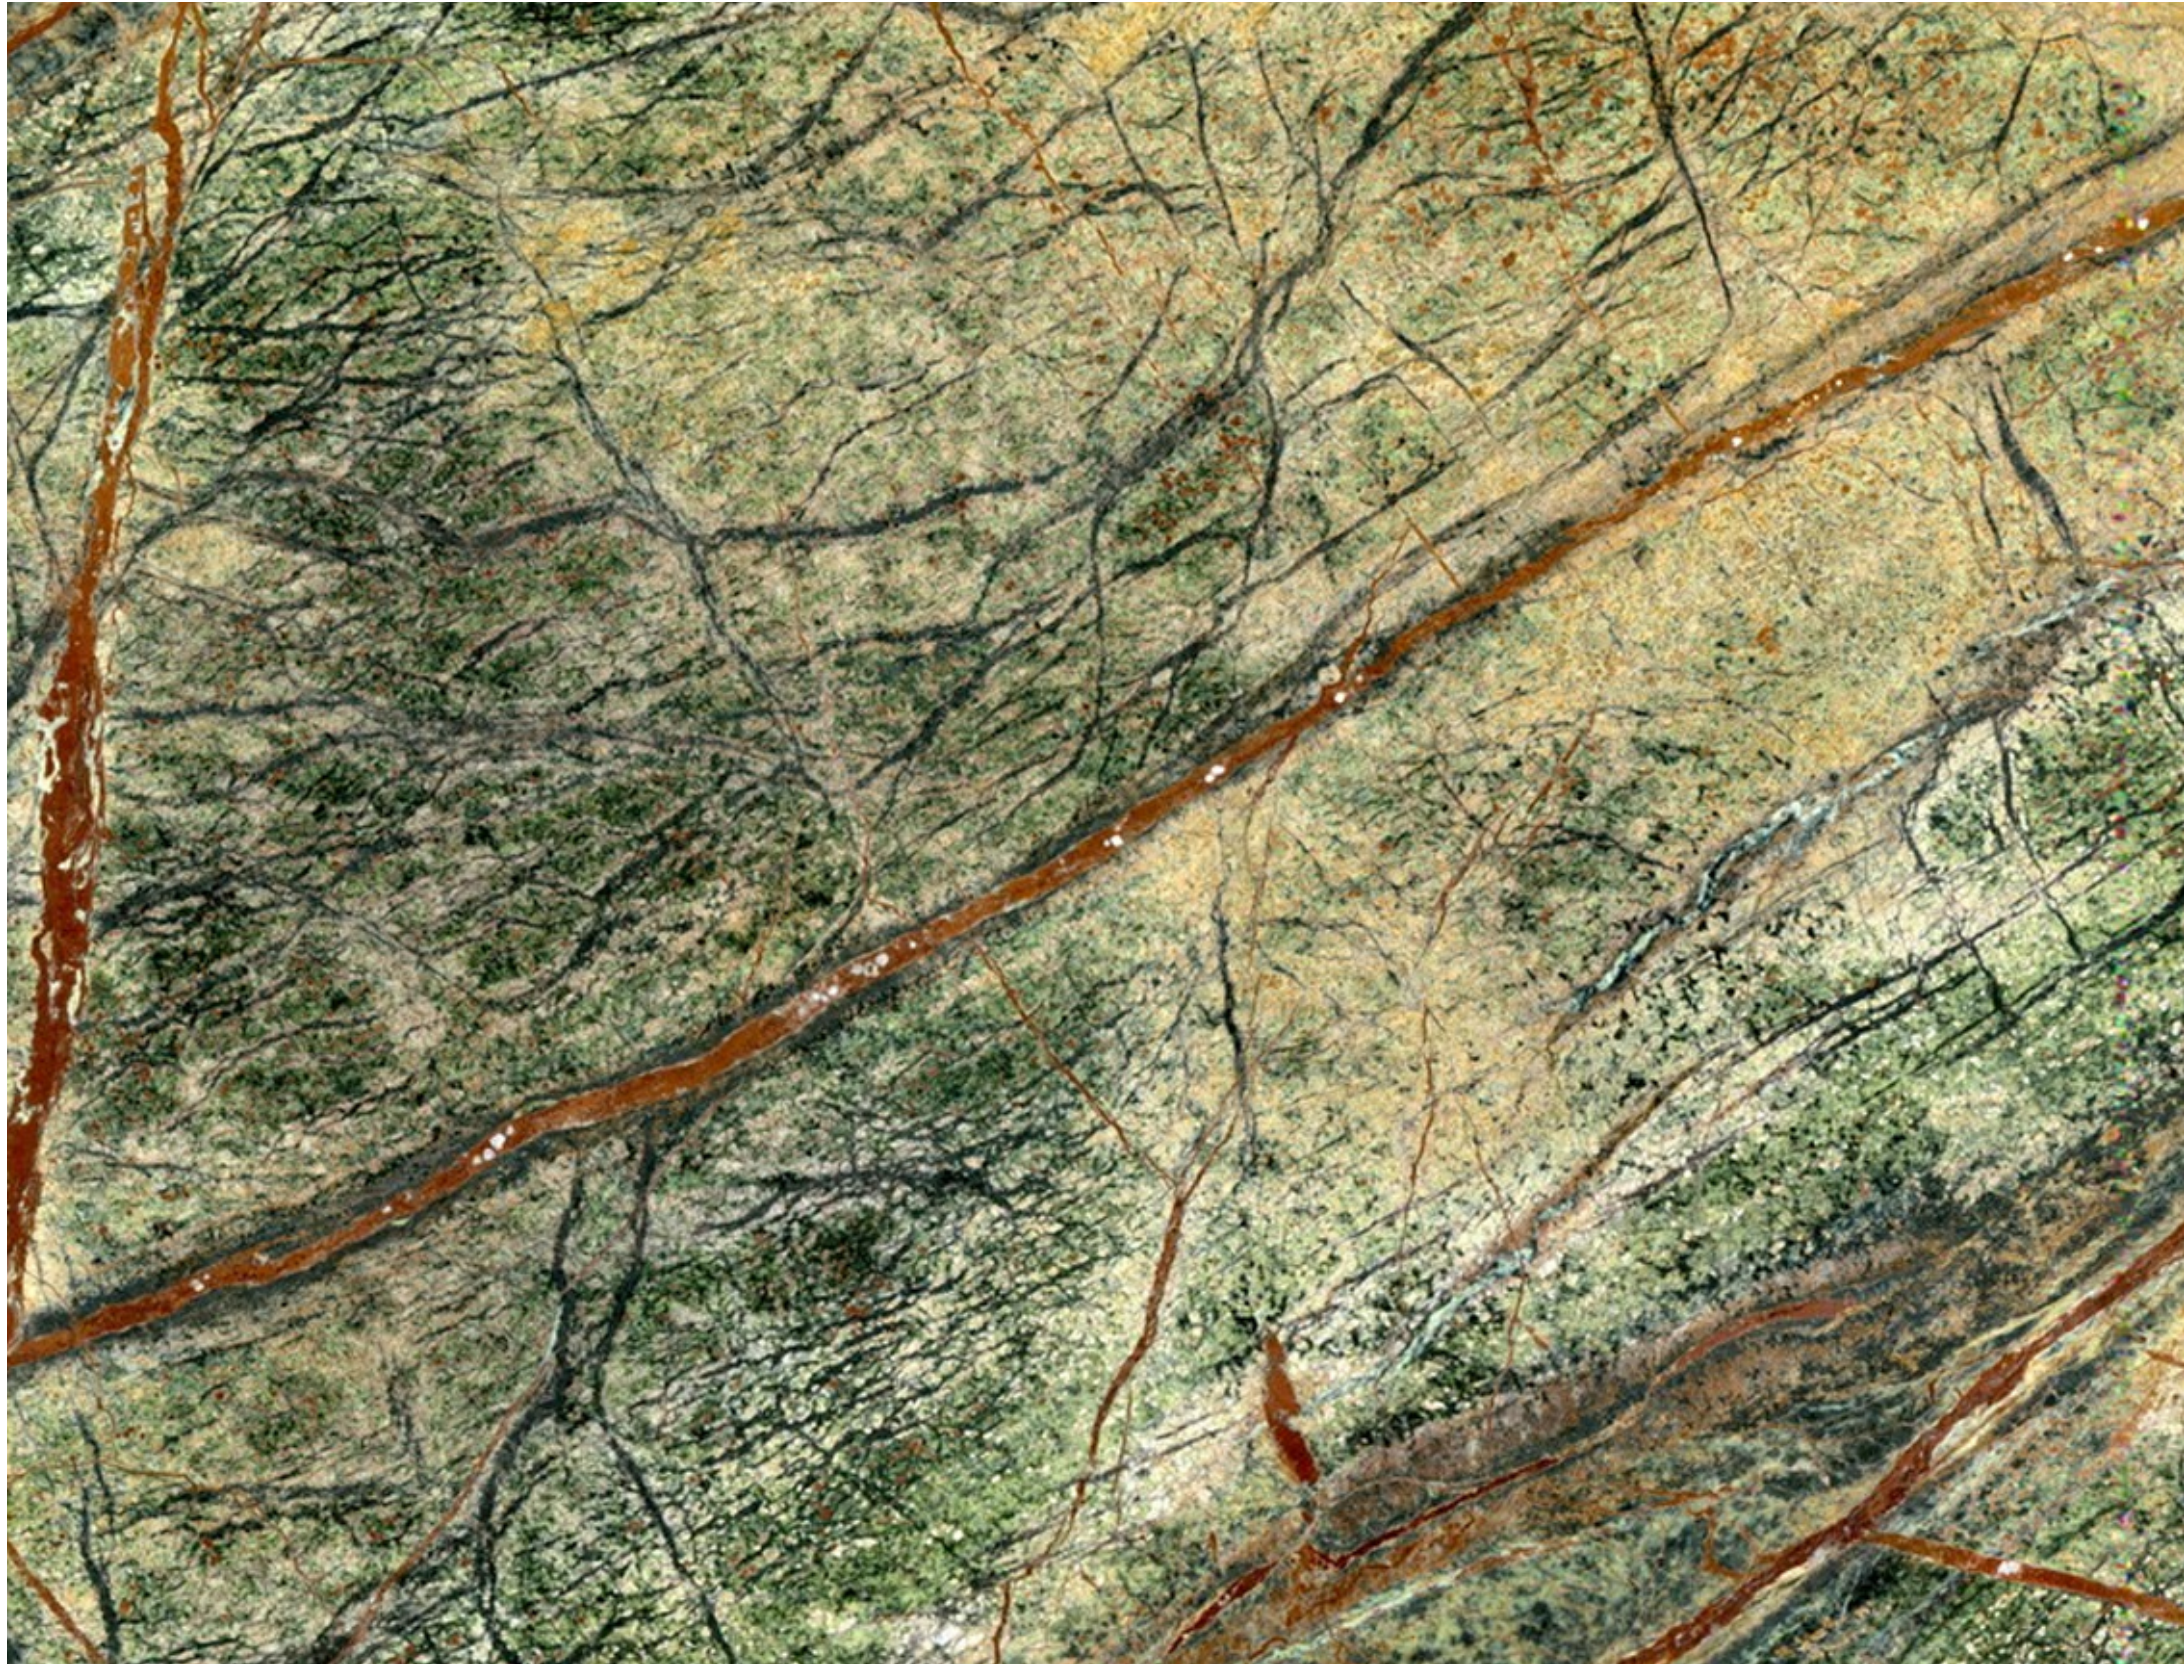

Mármore Rain Forest Green

*Imagens meramente ilustrativas. Produto natural com variações de cores e veios.